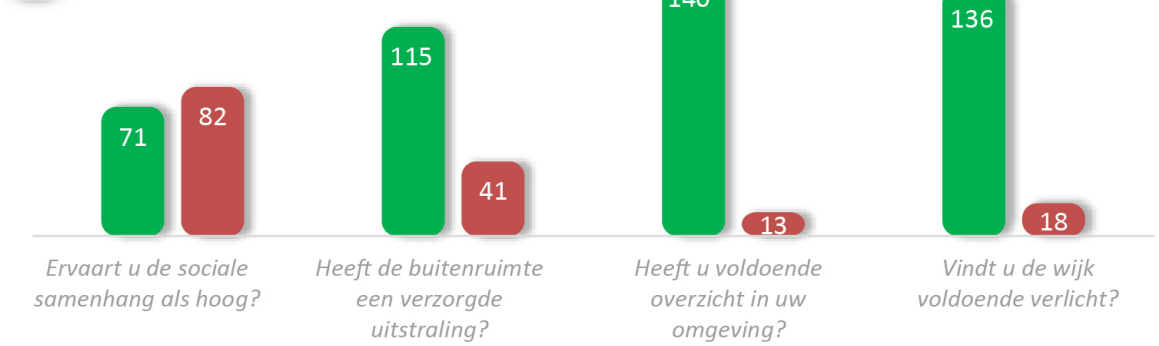

# Samenvatting belevingsonderzoek

## De Lansing Zuid

Gemeente Krimpen aan den IJssel

Verkeersveiligheid ★★☆☆☆ gemiddelde beoordeling: 2,73 van de 5 sterren

Duurzaamheid ★★☆☆☆ gemiddelde beoordeling: 3,39 van de 5 sterren

Aantrekkelijkheid ★★☆☆☆ gemiddelde beoordeling: 3,79 van de 5 sterren

Bereikbaarheid ★★☆☆☆ gemiddelde beoordeling: 3,60 van de 5 sterren

Gebruiksmogelijkheden ★★☆☆☆ gemiddelde beoordeling: 3,38 van de 5 sterren

Sociale Veiligheid ★★☆☆☆ gemiddelde beoordeling: 3,89 van de 5 sterren

Leefbaarheid ★★☆☆☆ gemiddelde beoordeling: 3,69 van de 5 sterren