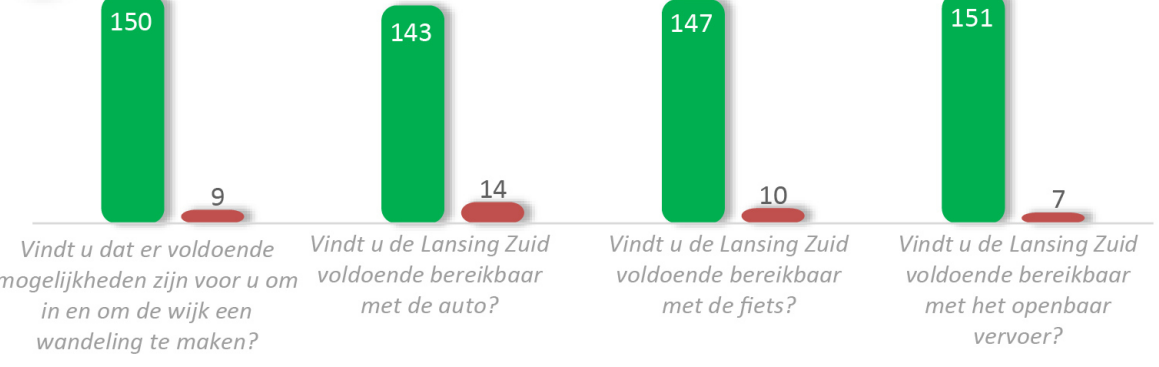

## De Lansing Zuid

Gemeente Krimpen aan den IJssel

Verkeersveiligheid ★★☆☆☆ gemiddelde beoordeling: 2,73 van de 5 sterren

Duurzaamheid ★★☆☆☆ gemiddelde beoordeling: 3,39 van de 5 sterren

Aantrekkelijkheid ★★☆☆☆ gemiddelde beoordeling: 3,79 van de 5 sterren

Bereikbaarheid ★★☆☆☆ gemiddelde beoordeling: 3,60 van de 5 sterren

Gebruiksmogelijkheden ★★☆☆☆ gemiddelde beoordeling: 3,38 van de 5 sterren

Sociale Veiligheid ★★☆☆☆ gemiddelde beoordeling: 3,89 van de 5 sterren