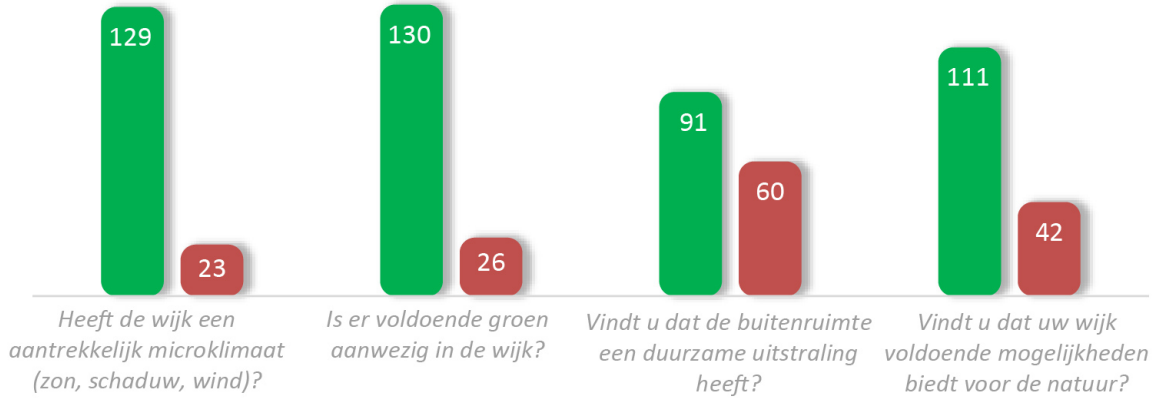

# Samenvatting belevingsonderzoek

## De Lansing Zuid

Gemeente Krimpen aan den IJssel

Verkeersveiligheid ★★☆☆☆ gemiddelde beoordeling: 2,73 van de 5 sterren

Duurzaamheid ★★☆☆☆ gemiddelde beoordeling: 3,39 van de 5 sterren

Aantrekkelijkheid ★★☆☆☆ gemiddelde beoordeling: 3,79 van de 5 sterren

Bereikbaarheid ★★☆☆☆ gemiddelde beoordeling: 3,60 van de 5 sterren

Gebruiksmogelijkheden ★★☆☆☆ gemiddelde beoordeling: 3,38 van de 5 sterren

Sociale Veiligheid ★★☆☆☆ gemiddelde beoordeling: 3,89 van de 5 sterren

Leefbaarheid ★★☆☆☆ gemiddelde beoordeling: 3,69 van de 5 sterren