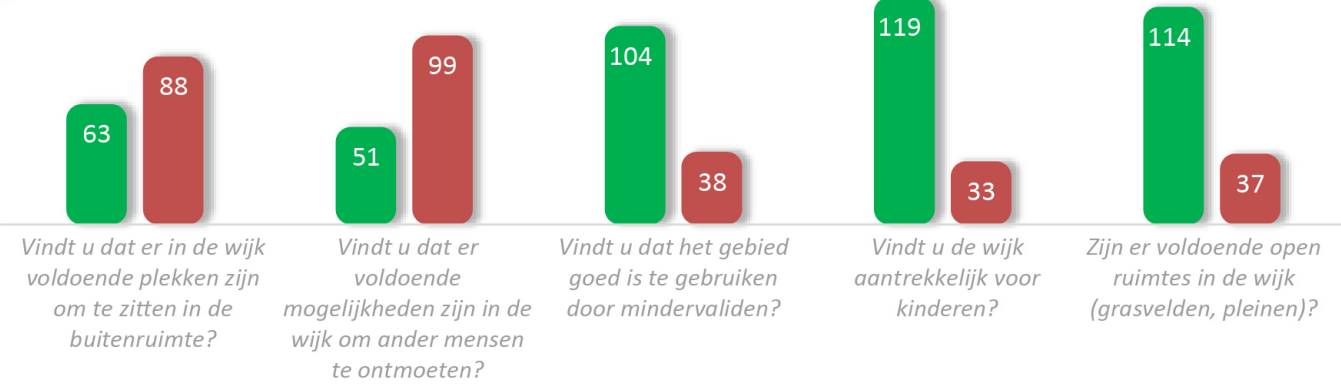

# Samenvatting belevingsonderzoek

## De Lansing Zuid

Gemeente Krimpen aan den IJssel

Verkeersveiligheid ★★☆☆☆ gemiddelde beoordeling: 2,73 van de 5 sterren

Duurzaamheid ★★☆☆☆ gemiddelde beoordeling: 3,39 van de 5 sterren

Aantrekkelijkheid ★★☆☆☆ gemiddelde beoordeling: 3,79 van de 5 sterren

Bereikbaarheid ★★☆☆☆ gemiddelde beoordeling: 3,60 van de 5 sterren

Gebruiksmogelijkheden ★★☆☆☆ gemiddelde beoordeling: 3,38 van de 5 sterren

Sociale Veiligheid ★★☆☆☆ gemiddelde beoordeling: 3,89 van de 5 sterren

Leefbaarheid ★★☆☆☆ gemiddelde beoordeling: 3,69 van de 5 sterren