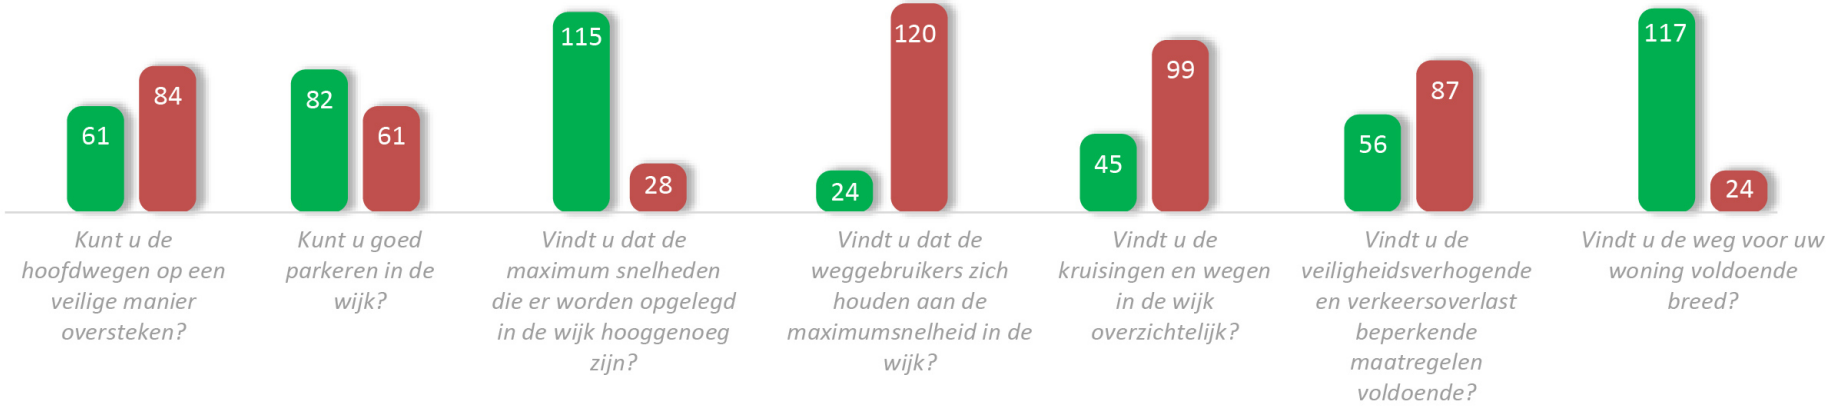

# Samenvatting belevingsonderzoek

## De Lansing Zuid

Gemeente Krimpen aan den IJssel

Verkeersveiligheid ★★☆☆☆ gemiddelde beoordeling: 2,73 van de 5 sterren

Duurzaamheid ★★☆☆☆ gemiddelde beoordeling: 3,39 van de 5 sterren

Aantrekkelijkheid ★★☆☆☆ gemiddelde beoordeling: 3,79 van de 5 sterren

Bereikbaarheid ★★☆☆☆ gemiddelde beoordeling: 3,60 van de 5 sterren

Gebruiksmogelijkheden ★★☆☆☆ gemiddelde beoordeling: 3,38 van de 5 sterren

Sociale Veiligheid ★★☆☆☆ gemiddelde beoordeling: 3,89 van de 5 sterren

Leefbaarheid ★★☆☆☆ gemiddelde beoordeling: 3,69 van de 5 sterren