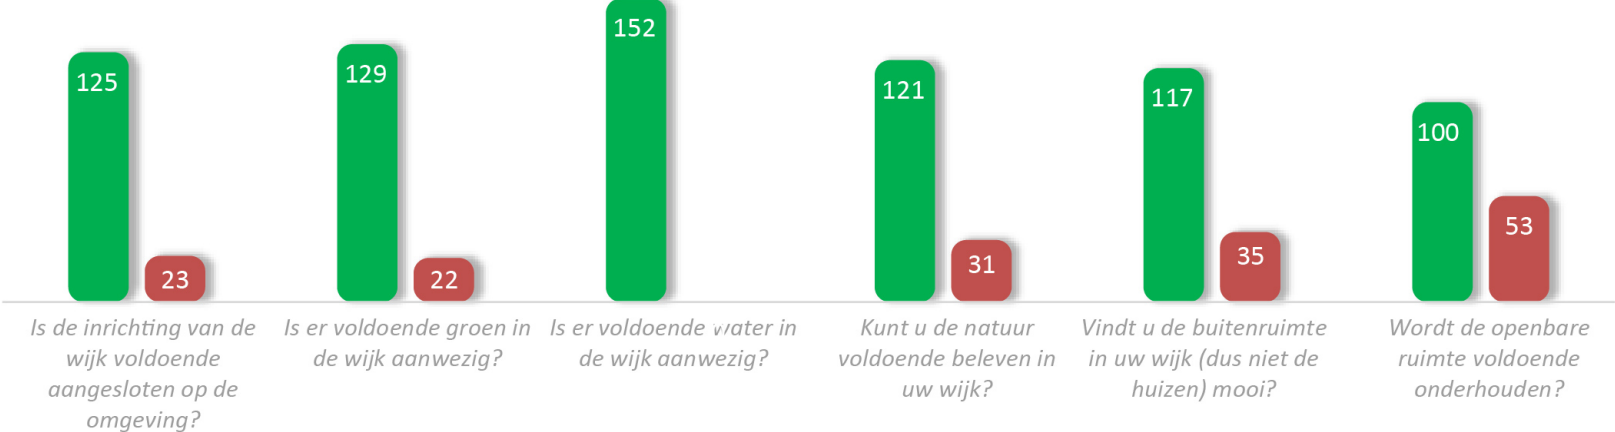

# Samenvatting belevingsonderzoek

## De Lansing Zuid

Gemeente Krimpen aan den IJssel

Verkeersveiligheid ★★☆☆☆ gemiddelde beoordeling: 2,73 van de 5 sterren

Duurzaamheid ★★☆☆☆ gemiddelde beoordeling: 3,39 van de 5 sterren

Aantrekkelijkheid ★★☆☆☆ gemiddelde beoordeling: 3,79 van de 5 sterren

Bereikbaarheid ★★☆☆☆ gemiddelde beoordeling: 3,60 van de 5 sterren

Gebruiksmogelijkheden ★★☆☆☆ gemiddelde beoordeling: 3,38 van de 5 sterren

Sociale Veiligheid ★★☆☆☆ gemiddelde beoordeling: 3,89 van de 5 sterren

Leefbaarheid ★★☆☆☆ gemiddelde beoordeling: 3,69 van de 5 sterren