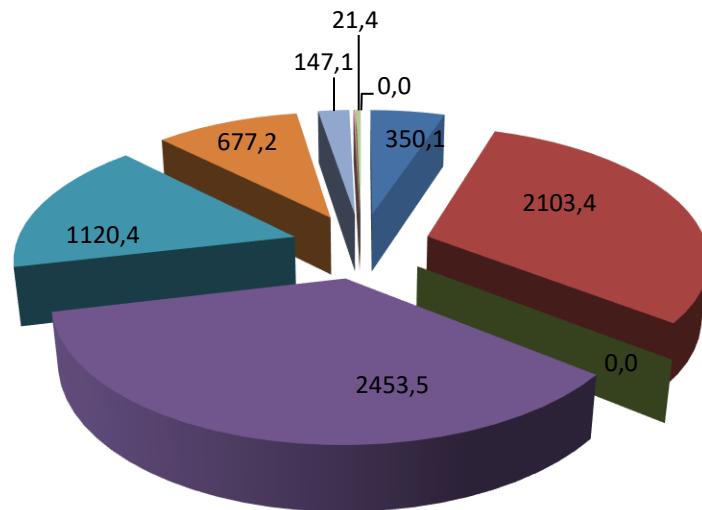

2020
ton CO2

Scope 1

Brandstofverbruik personenauto	350,1
Brandstofverbruik bedrijfswagens	2103,4
Brandstofverbruik hybride auto	0,0
Brandstofverbruik materieel	1120,4
Brandstofverbruik Den Haag	677,2
Gasverbruik vestigingen	147,1
Totaal Scope 1	4398,2

Scope 2

Elektriciteitsverbruik	8,3
Zakelijke km met prive auto	21,4
Vliegverkeer	0,0
Totaal Scope 2	29,7

Totaal scope 1 en 2 **4428,0**

2020
ton CO2

- Brandstofverbruik personenauto
- Brandstofverbruik bedrijfswagens
- Brandstofverbruik hybride auto
- Brandstofverbruik wagenpark
- Brandstofverbruik materieel
- Brandstofverbruik Den Haag
- Gasverbruik vestigingen
- Elektriciteitsverbruik