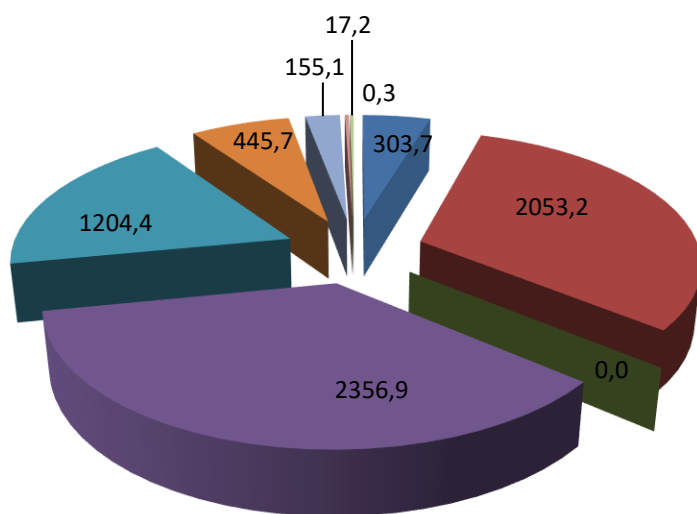

	2021
	ton CO2
Scope 1	
Brandstofverbruik personenauto	303,7
Brandstofverbruik bedrijfswagens	2053,2
Brandstofverbruik hybride auto	0,0
Brandstofverbruik materieel	1204,4
Brandstofverbruik Den Haag	445,7
Gasverbruik vestigingen	155,1
<b>Totaal Scope 1</b>	<b>4162,1</b>
Scope 2	
Elektriciteitsverbruik	18,1
Zakelijke km met prive auto	17,2
Vliegverkeer	0,3
<b>Totaal Scope 2</b>	<b>35,5</b>
<b>Totaal scope 1 en 2</b>	<b>4197,6</b>

**2021**  
ton CO2

- Brandstofverbruik personenauto
- Brandstofverbruik bedrijfswagens
- Brandstofverbruik hybride auto
- Brandstofverbruik wagenpark
- Brandstofverbruik materieel
- Brandstofverbruik Den Haag
- Gasverbruik vestigingen
- Elektriciteitsverbruik