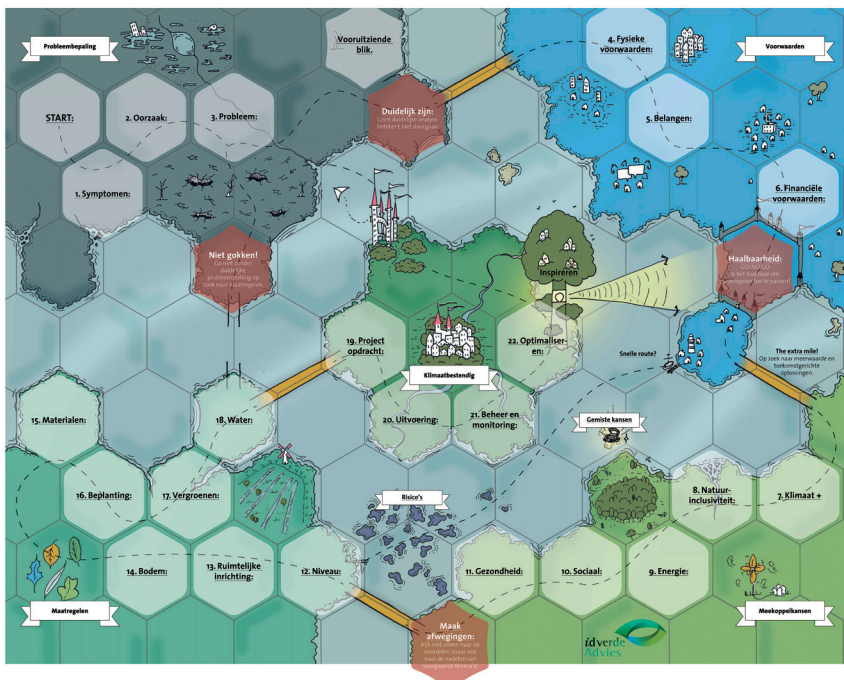

# Op een speelse manier zicht krijgen op de beste route naar een klimaatsbestendig project

HET VERANDERENDE KLIMAAT RAAKT ONS ALLEMAAL EN HEEFT EEN FORSE IMPACT OP ONZE LEEFOMGEVING. IN DE ZOMER HEBBEN WE EXTREEM HETE PERIODEN MET WATERTEKORTEN DOOR TOENEMENDE DROOGTE. AAN DE ANDERE KANT HEBBEN WE WATEROVERLAST. DIT ZORGT ALLEMAAL VOOR OVERLAST EN SCHADE; VOOR MENS, NATUUR EN ECONOMIE. MET CLIMADAPTIVE KUN JE OP EEN SPEELSE MANIER ZICHT KRIJGEN OP DE BESTE WEG NAAR EEN KLIMAATBESTENDIG PROJECT.

toegepast. De spelers leren de processtappen die horen bij klimaatadaptatie, het kan een communicatiemiddel zijn en leiden tot nieuwe inzichten en kansen.

In het spel worden diverse hulpmiddelen aangevraagd om na te denken over een integrale aanpak en doelgericht te zoeken binnen een project. Door met een bredere blik naar de opgave te kijken ontstaan er meer kansen om een probleem op te lossen en worden meer risico's weggenomen.